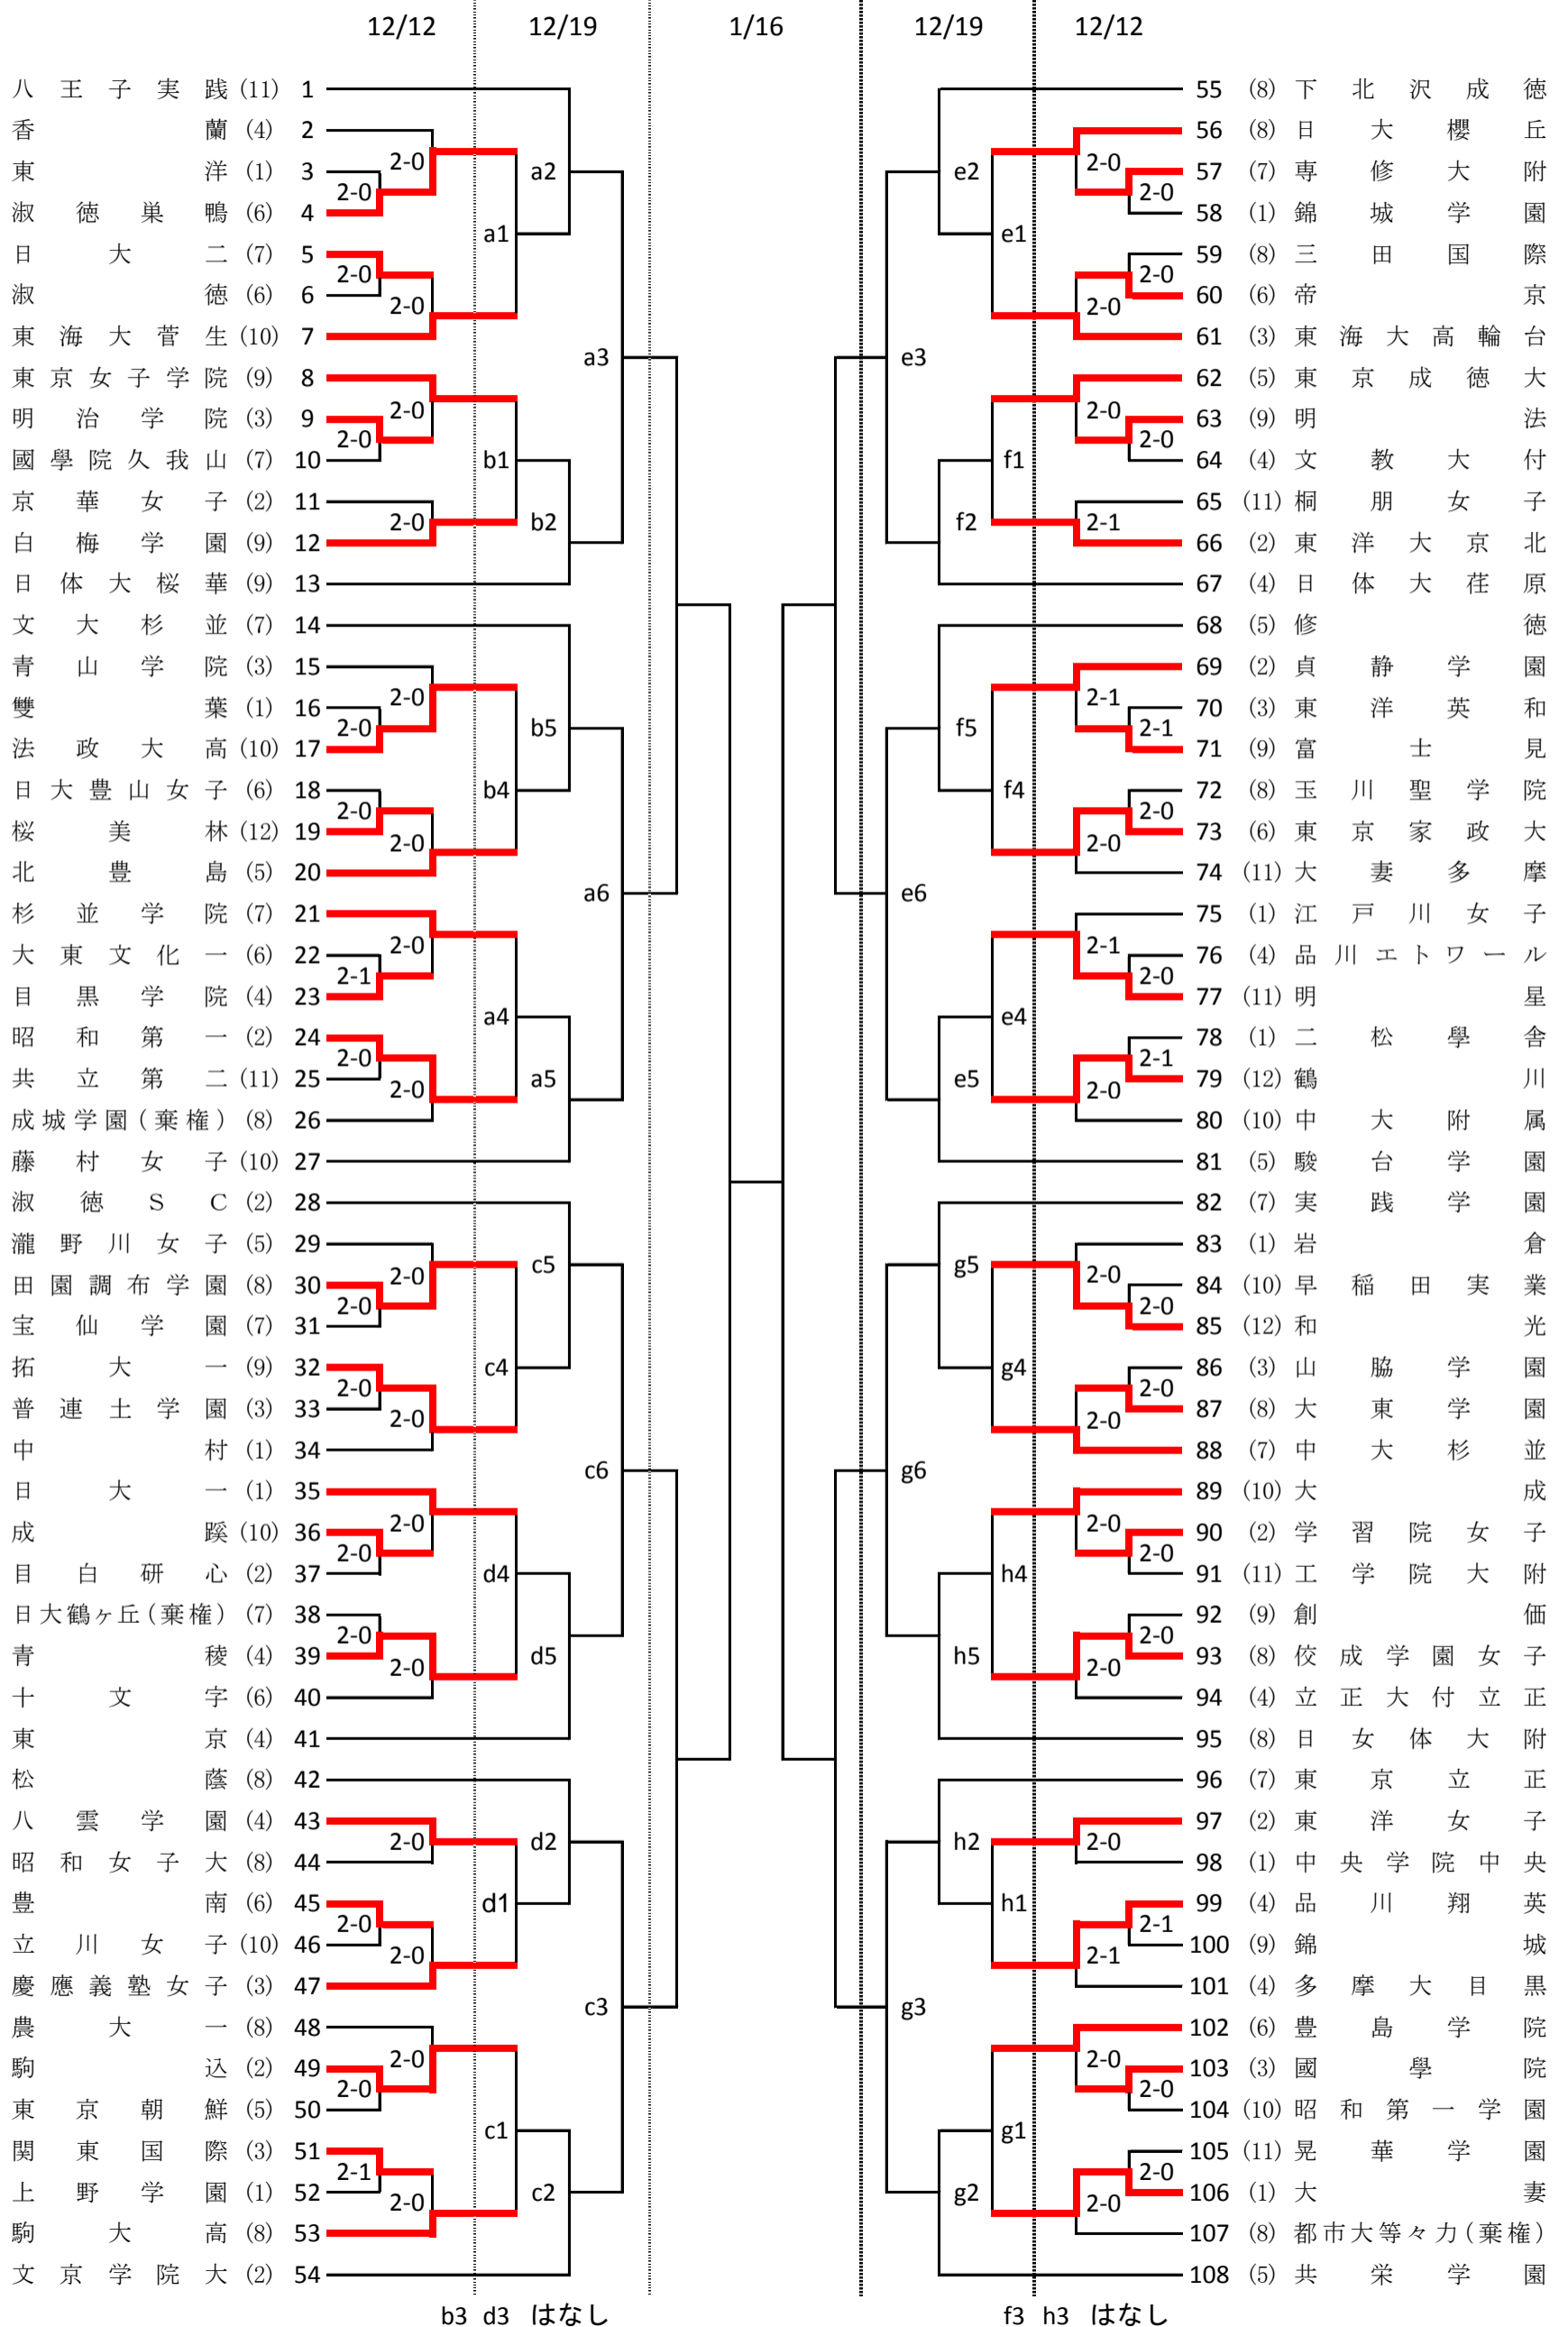

高校女子の部(第1日目結果)

令和3年12月13日

b3 d3 はなし

f3 h3 はなし

高校男子の部(第1日目結果)

令和3年12月13日