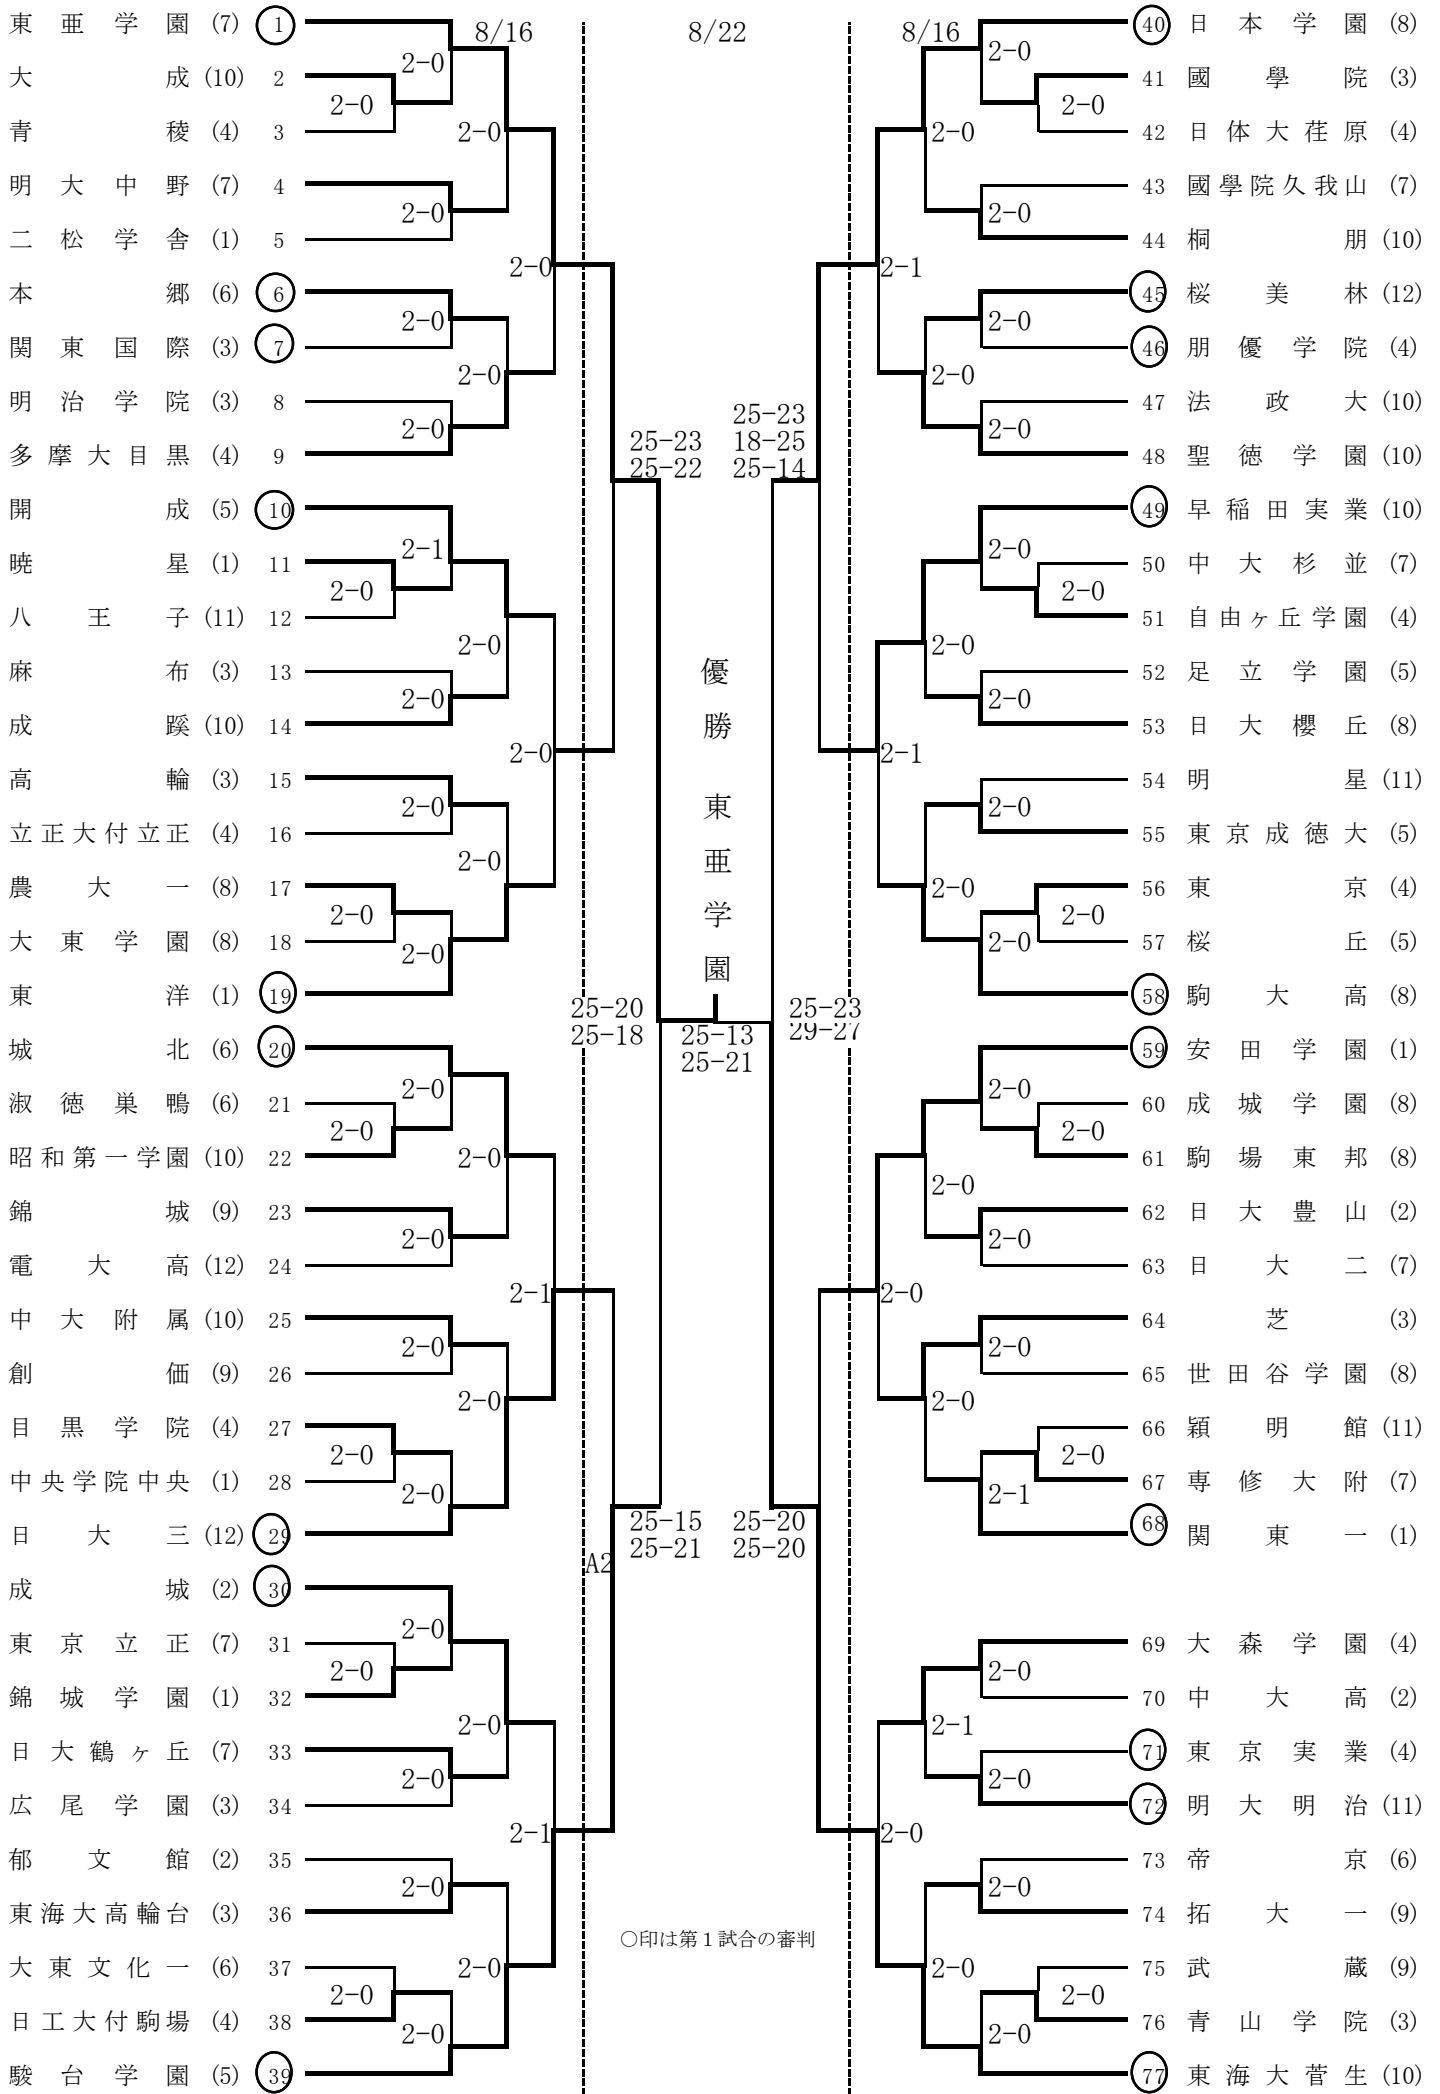

高校男子の部

○印は第1試合の審判